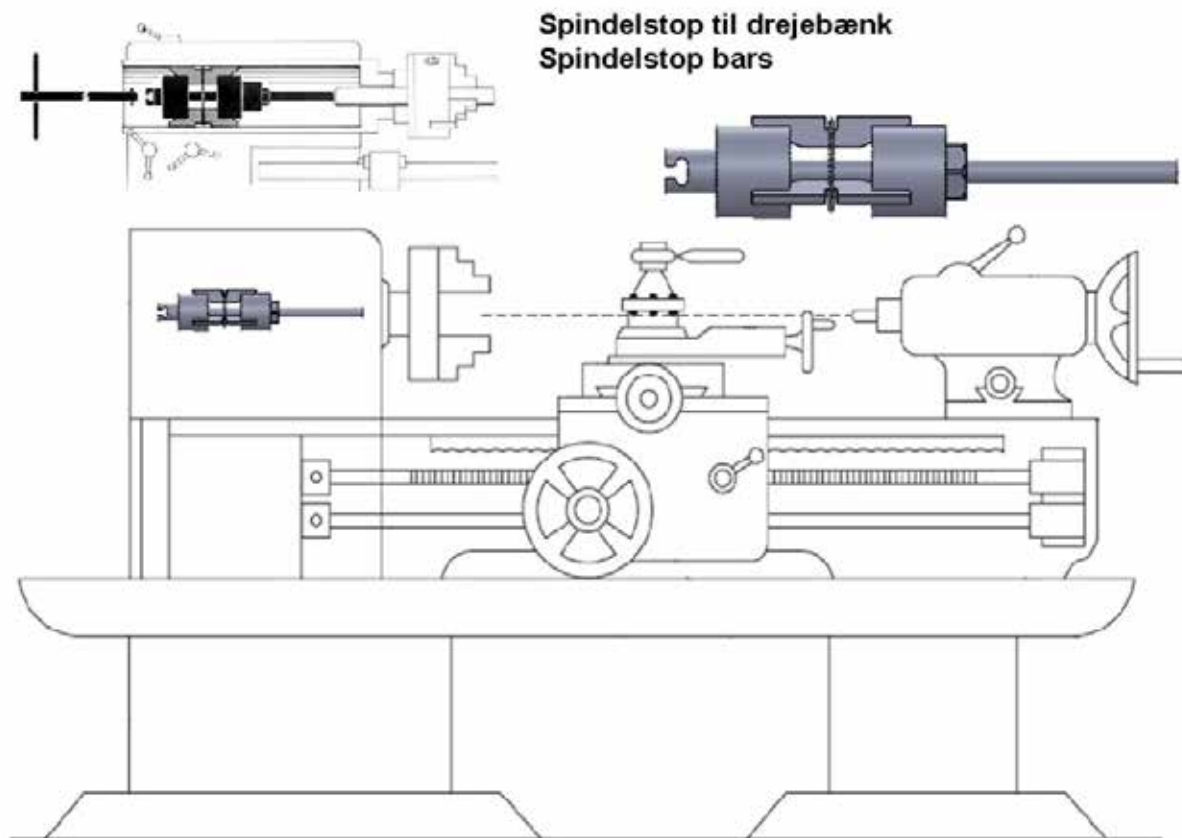

TS SPINDELSTOP

VARE NR.	STØRRELSE	SPÆNDEOMRÅDE I MM	NØGLELÆNGDE I MM	PRIS
TS-9011	TS-1	Ø 19 – 24	540	975,00 kr.
TS-9012	TS-2	Ø 23 – 28	540	1.020,00 kr.
TS-9013	TS-3	Ø 26 – 31	540	1.155,00 kr.
TS-9014	TS-4	Ø 30 – 39	640	1.298,00 kr.
TS-9015	TS-5	Ø 38 – 48	640	1.470,00 kr.
TS-9016	TS-6	Ø 46 – 64	740	1.598,00 kr.
TS-9017	TS-7	Ø 64 – 81	940	1.815,00 kr.
TS-9018	TS-8	Ø 70 – 93	940	2.280,00 kr.
TS-9019	TS-9	Ø 94 – 115	940	2.512,00 kr.
TS-9020	TS-10	Ø 115 – 135	940	2.738,00 kr.